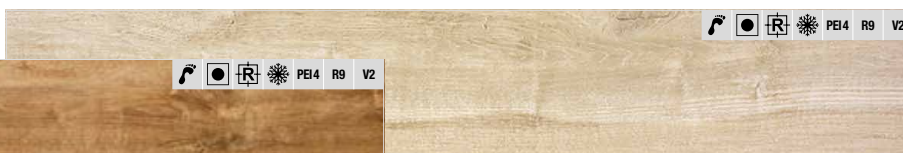

M.MJWE BETULLA 20×120
M.MJWJ BETULLA 30×120

959,-/m²
959,-/m²