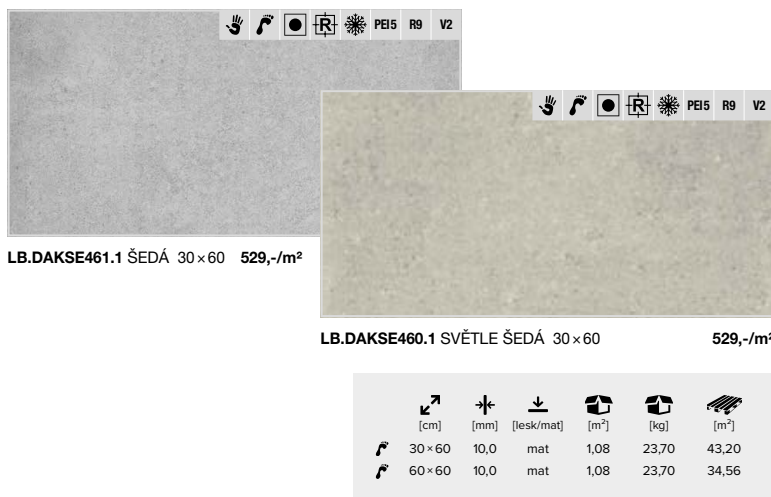

BETON

MADE BY RAKO

obor 012-1