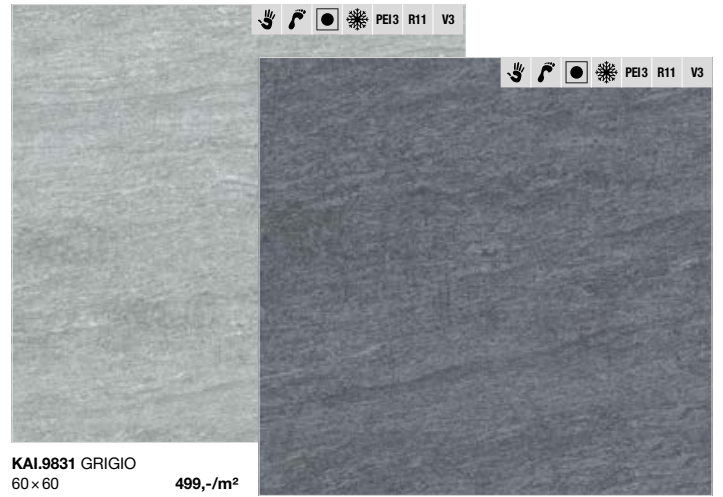

LB.DAK63485.1 60×60 1258,-/m²

LB.DAK63486.1 60×60 1258,-/m²

LB.DAK63487.1 60×60 1258,-/m²

PROSECCO

	[cm]	[mm]	[lesk/mat]	[m ²]	[kg]	[m ²]
	30×60	8,0	mat	1,62	26,80	77,76
	60×60	9,2	mat	1,44	29,84	43,20

FORMÁTY NELZE KOMBINOVAŤ.