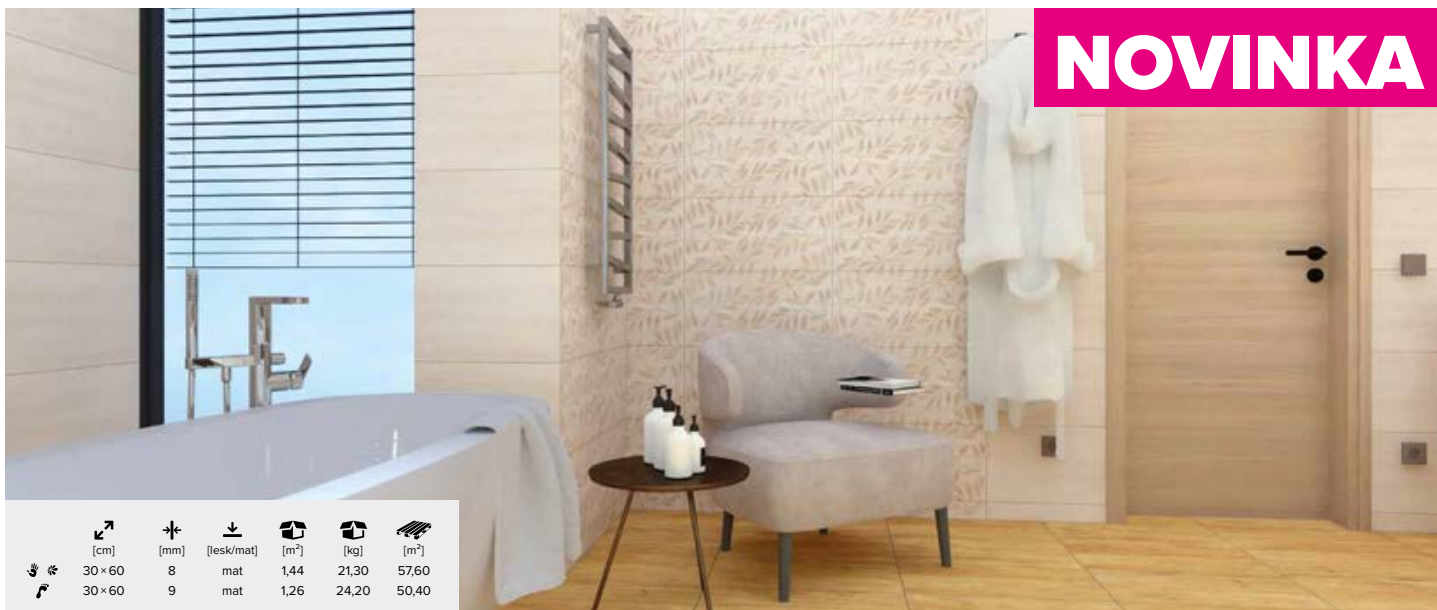

[cm]	[mm]	[tesk/mat]	[m²]	[kg]	[m²]
	30 × 60	8	mat	1,44	21,30	57,60
	30 × 60	9	mat	1,26	24,20	50,40