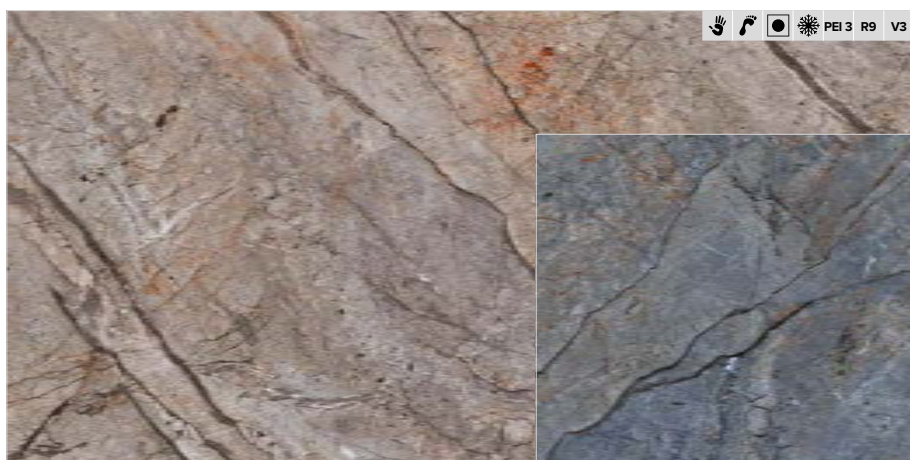

[cm]	[mm]	[lesk/mat]	[m ²]	[kg]
60 x 120	9	mat	1,44	28,62
				51,84

CANION

obor 012-1

[cm]	[mm]	[lesk/mat]	[m ²]	[kg]
60 x 120	10,0	mat	1,44	32,00
				43,20

CC-CANION 60x120

699,-/m²

SKYFALL

obor 012-1