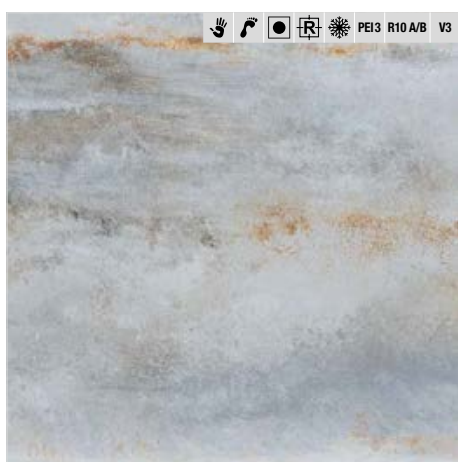

SICH.184811 SILVER 60×60 999,-/m²
SICH.183851 SILVER* 60×120 1 199,-/m²