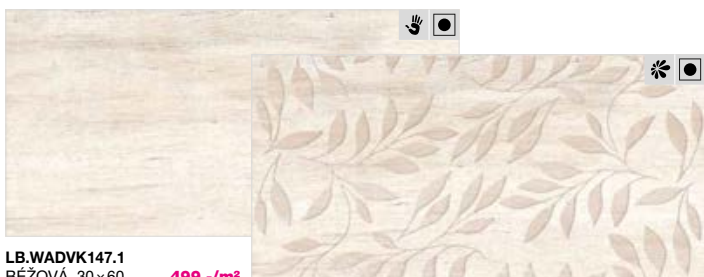

LB.WADVK147.1
BÉŽOVÁ 30×60

499,-/m²

LB.WADVK149.1 BÉŽOVÁ DEKOR 30×60

549,-/m²