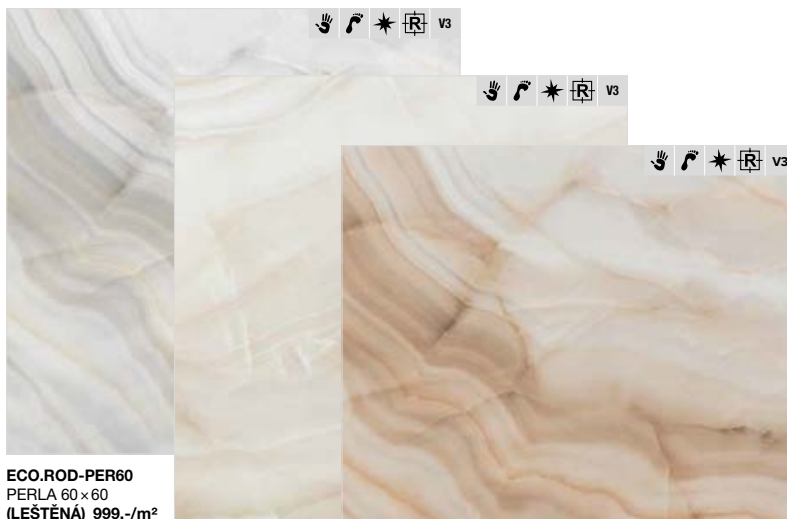

ECO.ROD-PER60
PERLA 60×60
(LEŠTĚNÁ) 999,-/m²

ECO.ROD-LB60
LIGHT BEIGE 60×60
(LEŠTĚNÁ) 999,-/m²

ECO.ROD-AMB60 AMBRA 60×60 (LEŠTĚNÁ) 999,-/m²