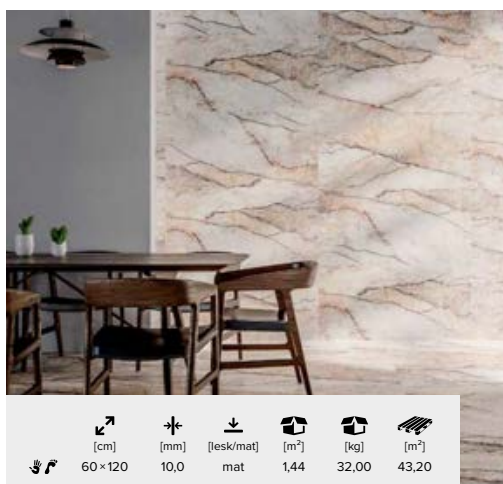

[cm]	[mm]	[lesk/mat]	[m ²]	[kg]
60 x 120	9	mat	1,44	28,62
				51,84

CANION

obor 012-1

[cm]	[mm]	[lesk/mat]	[m ²]	[kg]
60 x 120	10,0	mat	1,44	32,00
				43,20

CC-CANION 60x120

699,-/m²

SKYFALL

obor 012-1