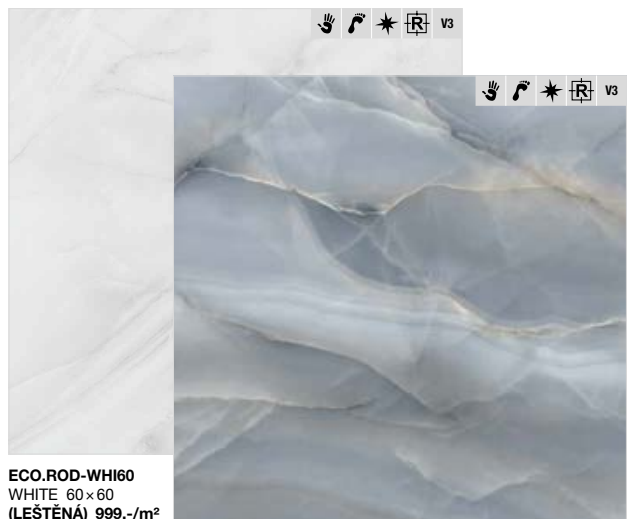

MP.M0U2 WHITE 30×60 699,-/m²

MP.M0UY GREY 30×60

699,-/m²

MP.M0V0 IVORY 30×60 699,-/m²

MP.M0V1 BEIGE 30×60 699,-/m²

MP.M0UX ANTHRACITE 30×60

699,-/m²

	[cm]	[mm]	[lesk/mat]	[m ²]	[kg]	[m ³]
	30×60	9,5	mat	1,08	21,29	51,84
	60×60	9,5	mat	1,08	21,30	43,2
	60×120	9,5	mat	1,44	23,29	51,84