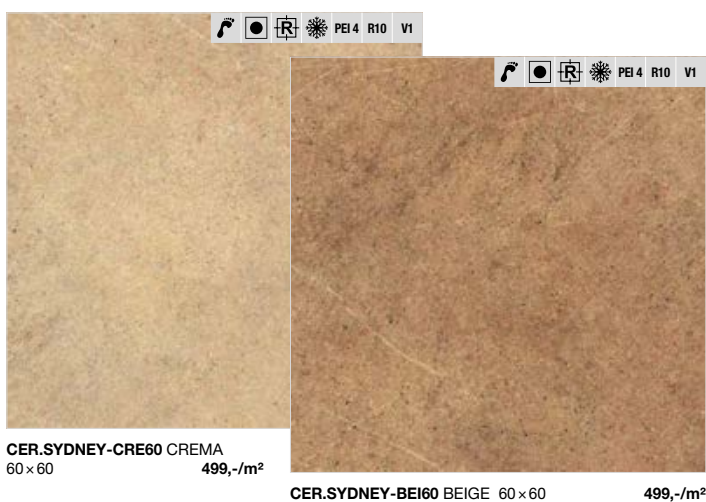

SYDNEY

obor 012-2 / 012-3*