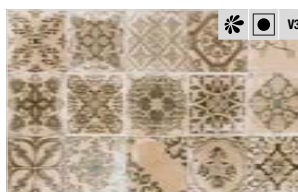

KAI.5950 BEIGE PATCHWORK 25×40 449,-/m²