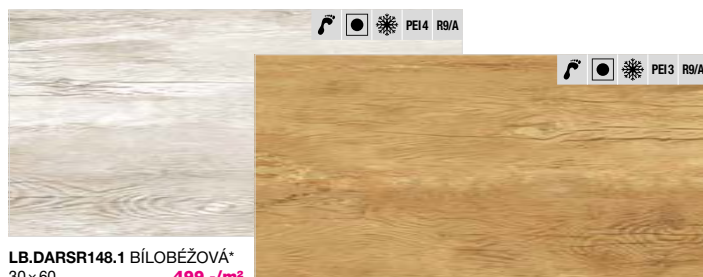

LB.DARSR148.1 BÍLOBÉŽOVÁ*
30×60

499,-/m²

K dispozici od 11. 2024.

LB.DARSR147.1 SV. HNĚDÁ* 30×60

499,-/m²