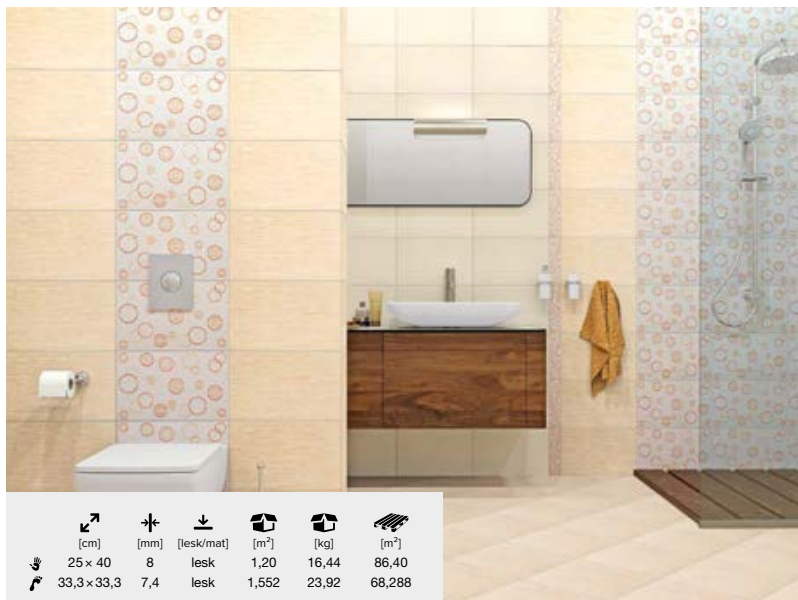

SAV.SEAR02 BEIGE 20×50 499,-/m²

SAV.SEAR05 MOSAICO BEIGE 20×50 649,-/m²

Doporučená dlažba BALVANO

LB.DAA34575.1 30×30 399,-/m²

LB.DAA34572.1 30×30 399,-/m²

PANAMA

obor 012-3 / 012*

KAI.5442 LIGHT BEIGE
25 x 40 399,-/m²