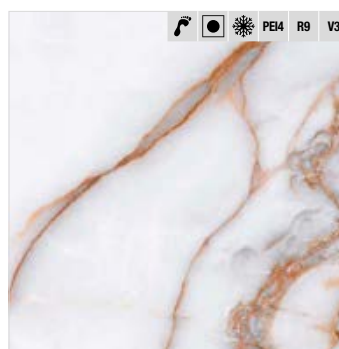

GOLDIE

obor 012-2

KAI.4991 GOLDIE WHITE 24,4×74,4

699,-/m²

KAI.4994 GOLDIE MIX WHITE 24,4×74,4

799,-/m²

KAI.6387 GOLDIE WHITE 45×45

549,-/m²