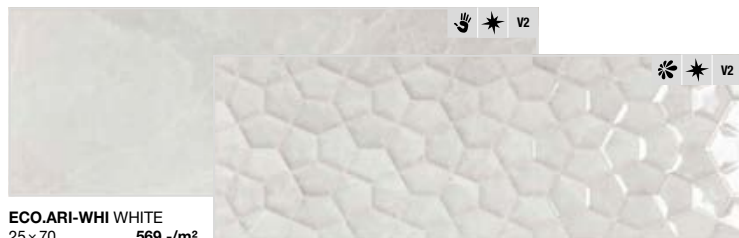

ECO.ARI-WHI WHITE

25 x 70 569,-/m²

ECO.ARI-WHI-RLV WHITE

25 x 70

599,-/m²