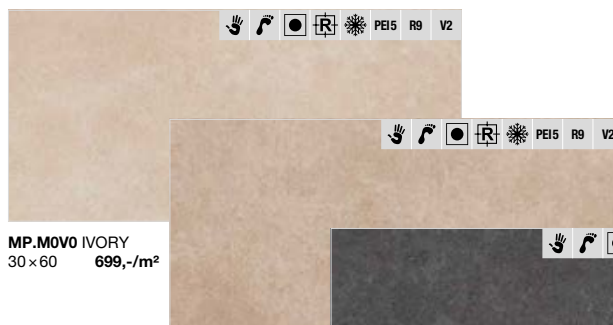

MP.M0V0 IVORY 30×60 699,-/m²

MP.M0V1 BEIGE 30×60 699,-/m²