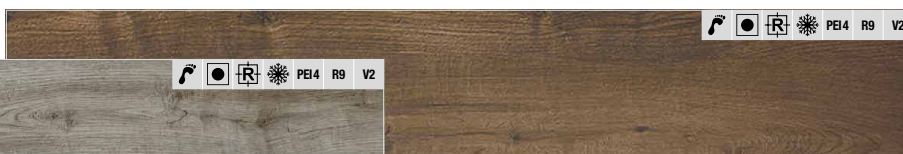

• M.MJWH QUERCIA 20×120
• M.MJWM QUERCIA 30×120

1 599,-/m²
1 599,-/m²